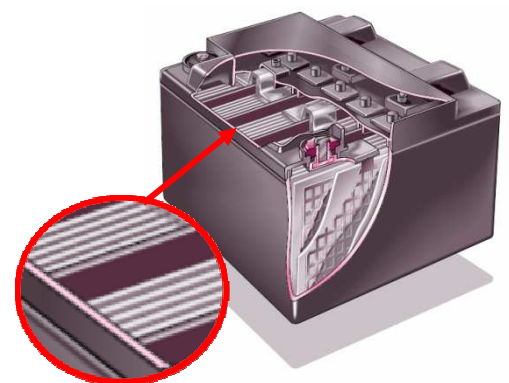

Accu Technologie

- 100% lood cellen zorgen voor superieure performance t.o.v. lood/zuur cellen.
- Thin plate technology: Hoger Amp. bij starthulp
- Volledig onderhoudsvrij
- Langere levensduur dan standaard accu (8-10 jaar)
- Zeer trage zelfontlading, hierdoor langer houdbaar

genesis
PURELEAD