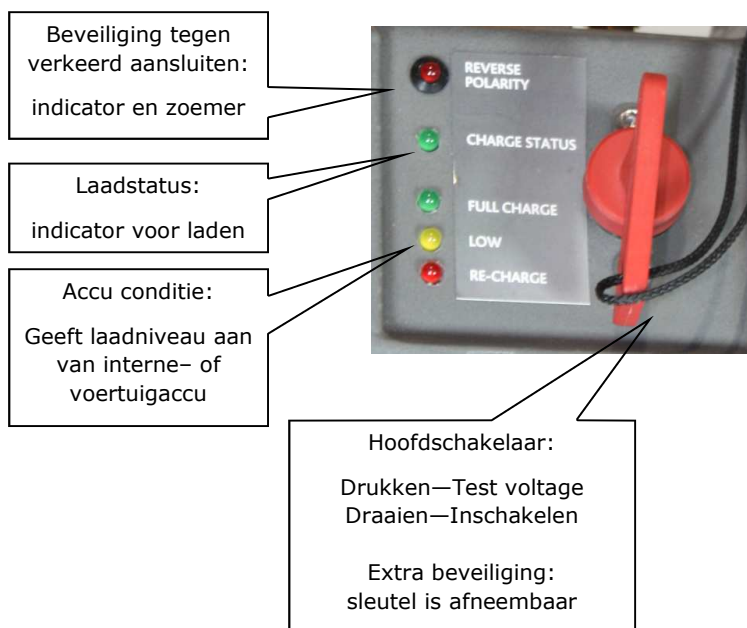

TRADESTART

Technische Specificaties	RPP2400	RPP3200		
Voltage	12V	12V	24V	
Piek Amp.	2400A	2400A	3200A	
Start Amp. (Pulse)	1100A	1100A	1100A	
Koudstart Amp.	370A	370A	370A	
Accu type	1 x 26Ah 100% lood	2 x 26Ah 100% lood		
Standtijd accu (100% geladen tot leeg; bij geen gebruik)	2 jaar	2 jaar		
Levensduur accu (bij normaal gebruik)	8-10 jaar	8-10 jaar		
Startcapaciteit	12V benzine motoren	tot 7 ltr.		
	12V diesel motoren	tot 3.5 ltr.		
	24V diesel motoren	n.v.t.	tot 14 ltr.	
Laadtijd bij volledige ontlading	6.5 uur tot 95%	5.5 uur tot 95%		
Lader specificaties	4Amp, 12V, 3-laadfases	10Amp, 12V, 3-laadfases		
Functies				
Piekspannings beveiliging	✓	✓		
Beveiliging/waarschuwing bij omgekeerd aansluiten	✓	✓		
Hoofdschakelaar/sleutel	✓	✓		
Externe zekering		✓		
Robuuste onbreekbare kunststof behuizing	✓	✓		
LED accu status display	✓	✓		
Controle LED laadstatus	✓	✓		
Hoogwaardige accu klemmen	✓	✓		
Afneembare kabelset l=2 mtr.	✓	✓		
Transport trolley		Optie		

DISPLAY & BEDIENING

LADEN

12V accessoire aansluiting

Bijladen van startbooster tijdens service-dienst