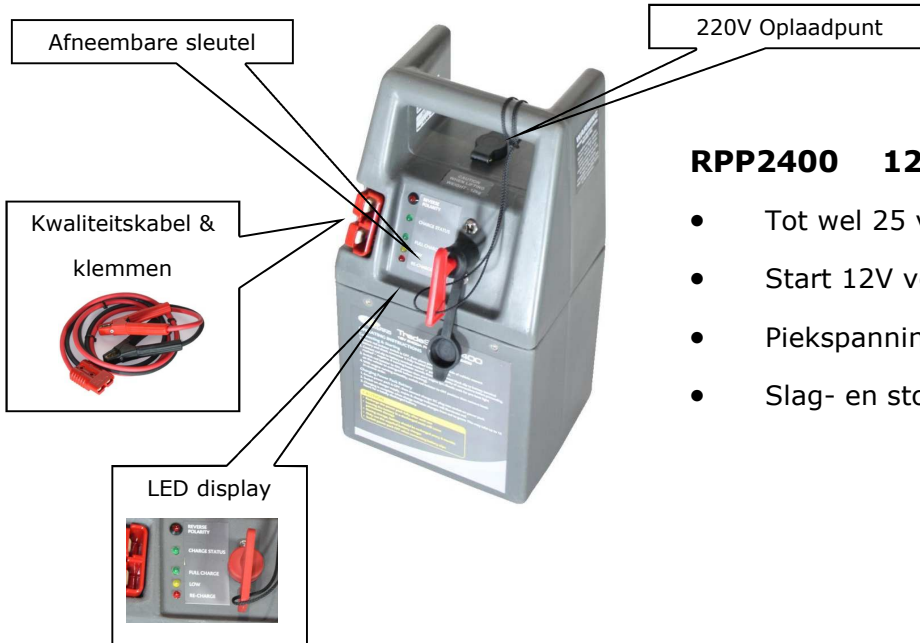

genesis
PURELEAD

Uitgebreide specificaties op pagina 2.8 & 2.9

TRADESTART

RPP2400 12v, 26ah, 2400A

- Tot wel 25 voertuigen starten bij volledige lading
- Start 12V voertuigen tot cilinderinhoud van 7 ltr.
- Piekspanningsbeveiliging
- Slag- en stootvaste kunststof behuizing