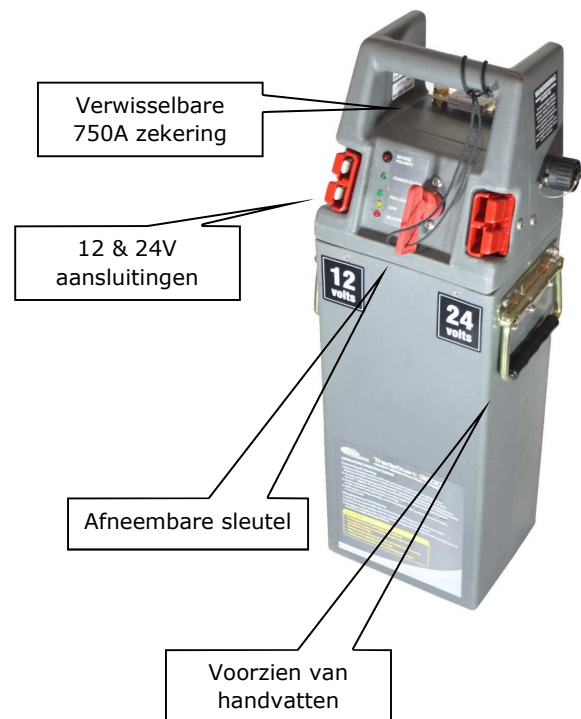

RPPHDT Heavy Duty Trolley

- Gemakkelijk transport van zware startbooster
- Slank design voor bijvoorbeeld gebruik tussen geparkeerde voertuigen